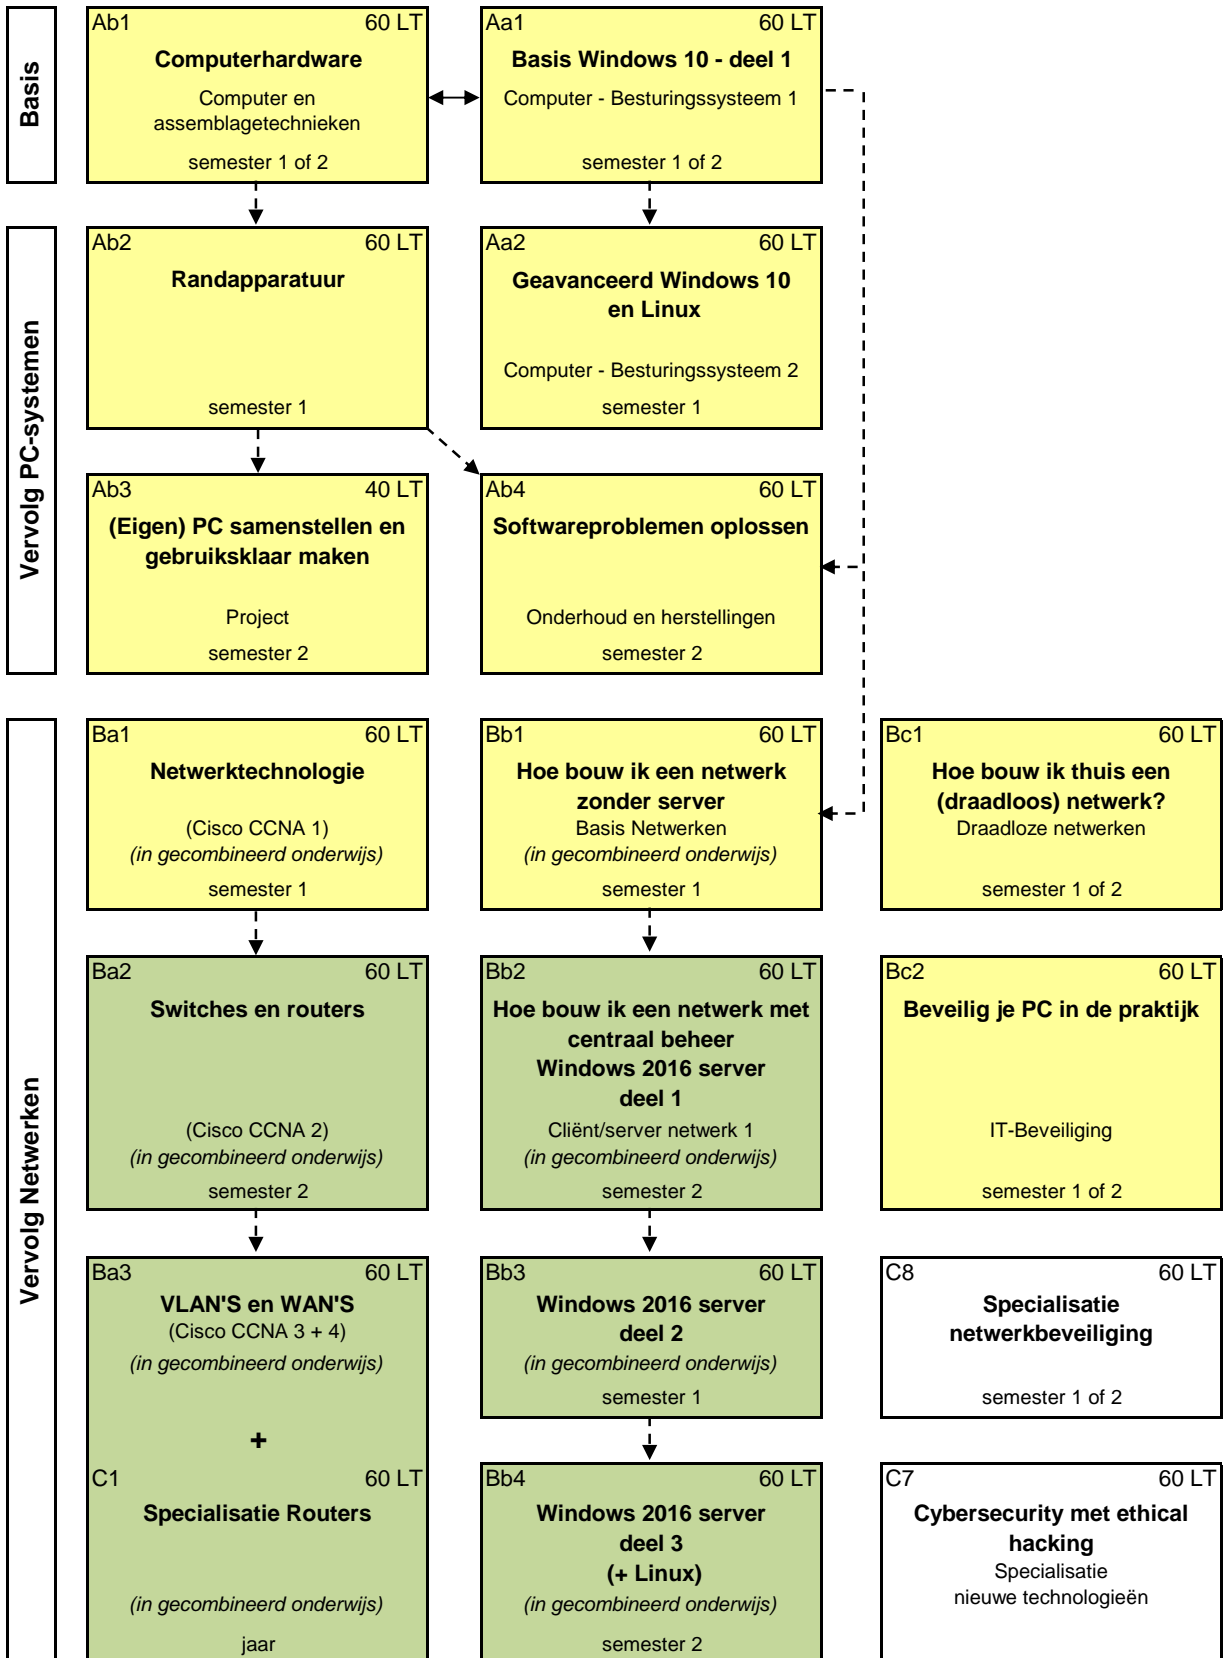

Modeltraject Computeroperator / Netwerktechnicus

Computer
EHBO
(hard- en
software)

--> aangeraden volgorde

Modules Computeroperator
 Modules Netwerktechnicus