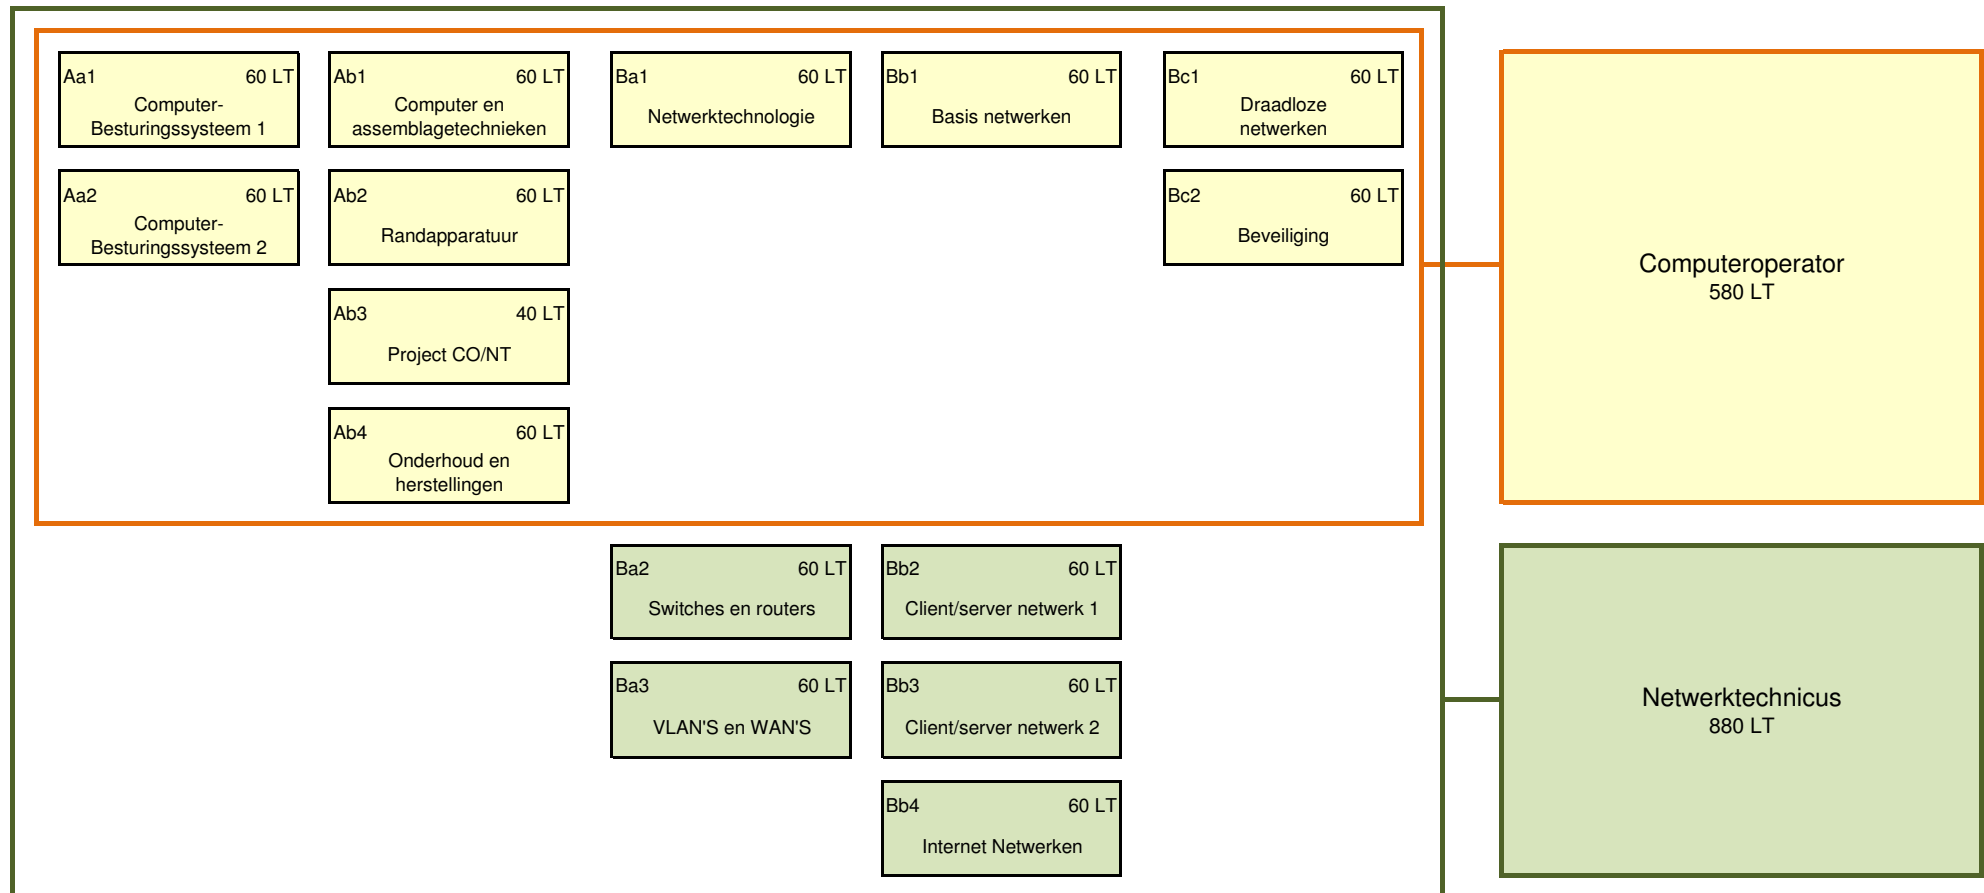

Opleidingsstructuur Computeroperator - Netwerktechnicus

Aa1 60 LT
Computer-
Besturingssysteem 1

Ab1 60 LT
Computer en
assemblagetechnieken

Ba1 60 LT
Netwerktechnologie

Bb1 60 LT
Basis netwerken

Bc1 60 LT
Draadloze
netwerken

Aa2 60 LT
Computer-
Besturingssysteem 2

Ab2 60 LT
Randapparatuur

Bc2 60 LT
Beveiliging

Ab3 40 LT
Project CO/NT

Ab4 60 LT
Onderhoud en
herstellingen

Computeroperator
580 LT

Ba2 60 LT
Switches en routers

Bb2 60 LT
Client/server netwerk 1

Netwerktechnicus
880 LT

Ba3 60 LT
VLAN'S en WAN'S

Bb3 60 LT
Client/server netwerk 2

Bb4 60 LT
Internet Netwerken

C1 60 LT
Specialisatie
Routers CO/NT

C7 60 LT
Specialisatie nieuwe
technologieën CO/NT

C8 60 LT
Specialisatie
Netwerkbeveiliging CO/NT